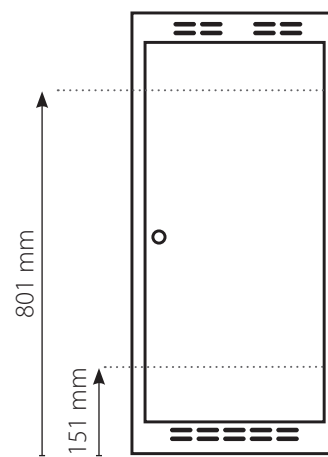

KORTLINGSHÖJDER

Dessa kortlingshöjder gäller samtliga skåp oavsätt bredd, antal fack i höjd eller om det är Z-skåp. Måttet utgår från nedre delen av skåpet och gäller för både plant och sluttande tak.

HÖGA SKÅP

MELLANHÖGA SKÅP

LÅGA SKÅP