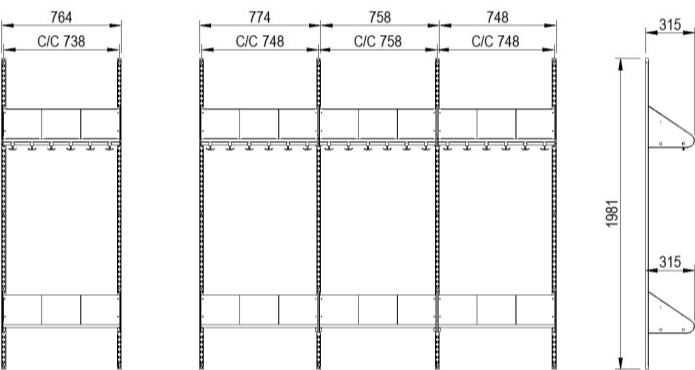

BST typ E, två platser (med platsbredd 300 mm).

BST typ E, tre platser (med platsbredd 300 mm).

BST typ E, två platser (med platsbredd 250 mm).

BST typ E, tre platser (med platsbredd 250 mm).

BST typ E, fyra platser (med platsbredd 250 mm).

BST typ E, tre platser (med platsbredd 200 mm).

BST typ E, fyra platser (med platsbredd 200 mm).

BST typ E, fem platser (med platsbredd 200 mm).