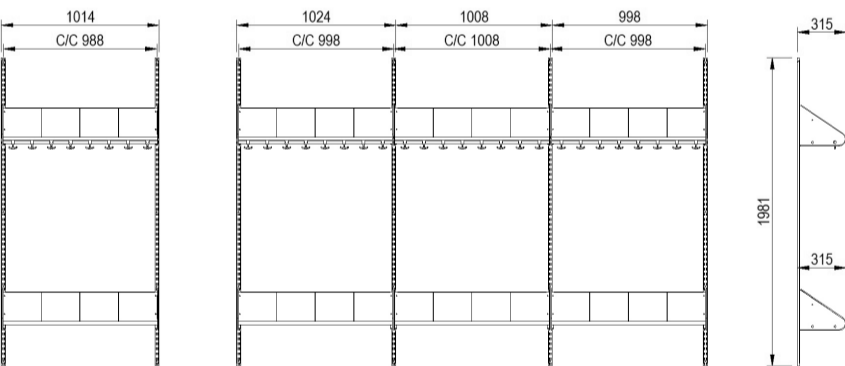

BST typ E, två platser (med platsbredd 300 mm).

BST typ E, tre platser (med platsbredd 300 mm).

BST typ E, två platser (med platsbredd 250 mm).

BST typ E, tre platser (med platsbredd 250 mm).

BST typ E, fyra platser (med platsbredd 250 mm).

BST typ E, tre platser (med platsbredd 200 mm).

BST typ E, fyra platser (med platsbredd 200 mm).

BST typ E, fem platser (med platsbredd 200 mm).