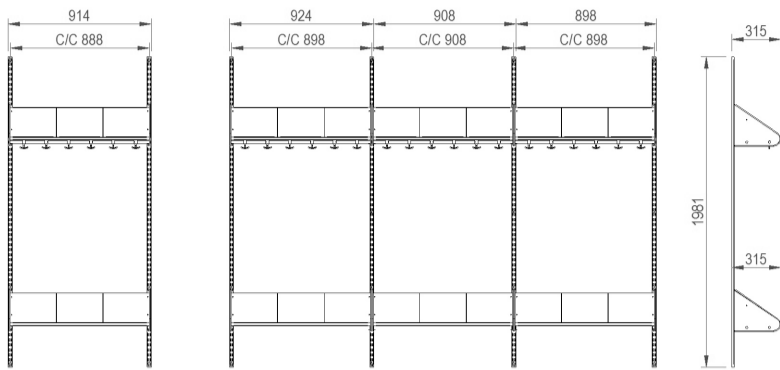

BST typ E, två platser (med platsbredd 300 mm).

BST typ E, tre platser (med platsbredd 300 mm).

BST typ E, två platser (med platsbredd 250 mm).

BST typ E, tre platser (med platsbredd 250 mm).

BST typ E, fyra platser (med platsbredd 250 mm).

BST typ E, tre platser (med platsbredd 200 mm).

BST typ E, fyra platser (med platsbredd 200 mm).

BST typ E, fem platser (med platsbredd 200 mm).