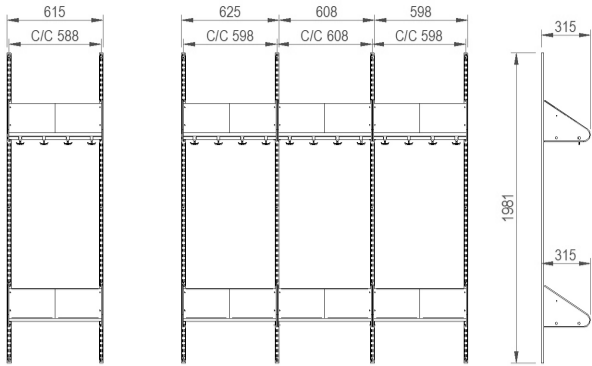

BST typ E, två platser (med platsbredd 300 mm).

BST typ E, tre platser (med platsbredd 300 mm).

BST typ E, två platser (med platsbredd 250 mm).

BST typ E, tre platser (med platsbredd 250 mm).

BST typ E, fyra platser (med platsbredd 250 mm).

BST typ E, tre platser (med platsbredd 200 mm).

BST typ E, fyra platser (med platsbredd 200 mm).

BST typ E, fem platser (med platsbredd 200 mm).