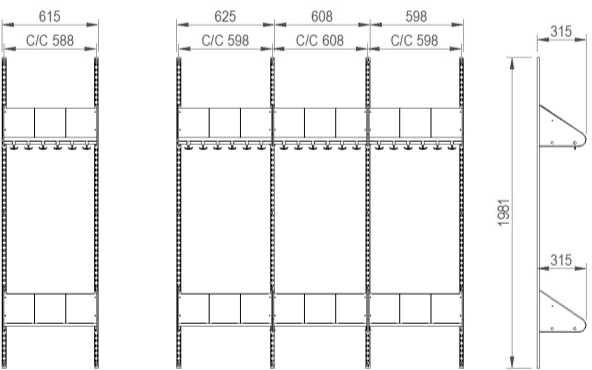

BST typ E, två platser (med platsbredd 300 mm).

BST typ E, tre platser (med platsbredd 300 mm).

BST typ E, två platser (med platsbredd 250 mm).

BST typ E, tre platser (med platsbredd 250 mm).

BST typ E, fyra platser (med platsbredd 250 mm).

BST typ E, tre platser (med platsbredd 200 mm).

BST typ E, fyra platser (med platsbredd 200 mm).

BST typ E, fem platser (med platsbredd 200 mm).