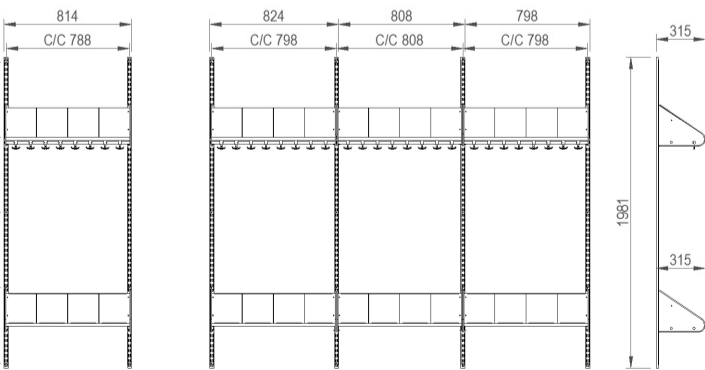

BST typ E, två platser (med platsbredd 300 mm).

BST typ E, tre platser (med platsbredd 300 mm).

BST typ E, två platser (med platsbredd 250 mm).

BST typ E, tre platser (med platsbredd 250 mm).

BST typ E, fyra platser (med platsbredd 250 mm).

BST typ E, tre platser (med platsbredd 200 mm).

BST typ E, fyra platser (med platsbredd 200 mm).

BST typ E, fem platser (med platsbredd 200 mm).