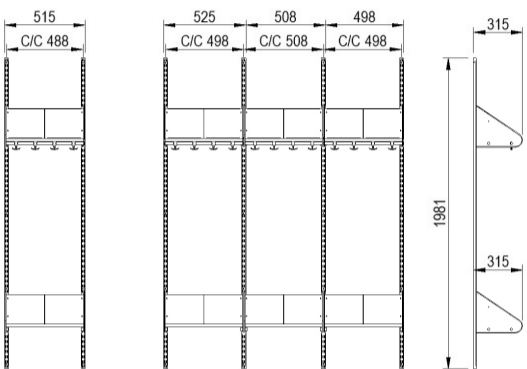

BST typ E, två platser (med platsbredd 300 mm).

BST typ E, tre platser (med platsbredd 300 mm).

BST typ E, två platser (med platsbredd 250 mm).

BST typ E, tre platser (med platsbredd 250 mm).

BST typ E, fyra platser (med platsbredd 250 mm).

BST typ E, tre platser (med platsbredd 200 mm).

BST typ E, fyra platser (med platsbredd 200 mm).

BST typ E, fem platser (med platsbredd 200 mm).