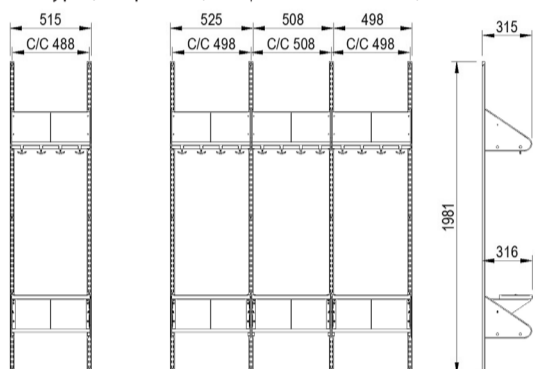

BST typ G, två platser (med platsbredd 300 mm).

BST typ G, tre platser (med platsbredd 300 mm).

BST typ G, två platser (med platsbredd 250 mm).

BST typ G, tre platser (med platsbredd 250 mm).

BST typ G, fyra platser (med platsbredd 250 mm).

BST typ G, tre platser (med platsbredd 200 mm).

BST typ G, fyra platser (med platsbredd 200 mm).

BST typ G, fem platser (med platsbredd 200 mm).