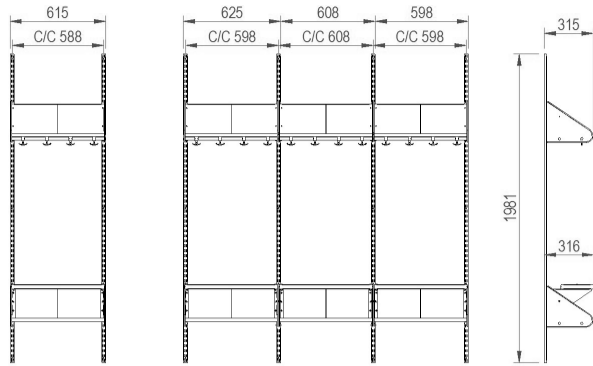

BST typ G, två platser (med platsbredd 300 mm).

BST typ G, tre platser (med platsbredd 300 mm).

BST typ G, två platser (med platsbredd 250 mm).

BST typ G, tre platser (med platsbredd 250 mm).

BST typ G, fyra platser (med platsbredd 250 mm).

BST typ G, tre platser (med platsbredd 200 mm).

BST typ G, fyra platser (med platsbredd 200 mm).

BST typ G, fem platser (med platsbredd 200 mm).