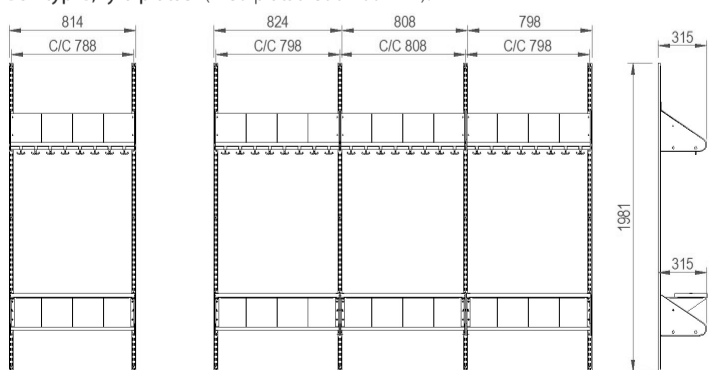

BST typ G, två platser (med platsbredd 300 mm).

BST typ G, tre platser (med platsbredd 300 mm).

BST typ G, två platser (med platsbredd 250 mm).

BST typ G, tre platser (med platsbredd 250 mm).

BST typ G, fyra platser (med platsbredd 250 mm).

BST typ G, tre platser (med platsbredd 200 mm).

BST typ G, fyra platser (med platsbredd 200 mm).

BST typ G, fem platser (med platsbredd 200 mm).