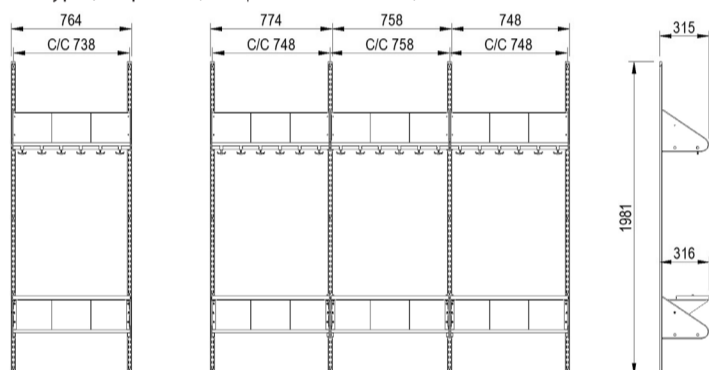

BST typ G, två platser (med platsbredd 300 mm).

BST typ G, tre platser (med platsbredd 300 mm).

BST typ G, två platser (med platsbredd 250 mm).

BST typ G, tre platser (med platsbredd 250 mm).

BST typ G, fyra platser (med platsbredd 250 mm).

BST typ G, tre platser (med platsbredd 200 mm).

BST typ G, fyra platser (med platsbredd 200 mm).

BST typ G, fem platser (med platsbredd 200 mm).