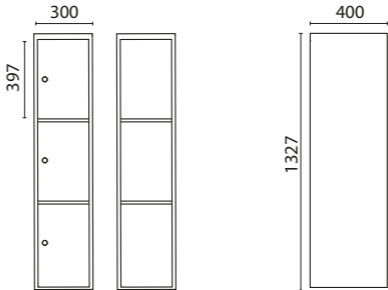

SKOLSKÅP M303

Bredd: 300 mm

Djup: 400 mm

Höjd: 1327 mm

Plant tak

SKOLSKÅP M303

Bredd: 300 mm

Djup: 550 mm

Höjd: 1327 mm

Plant tak