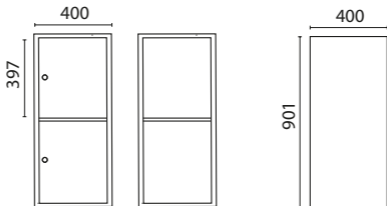

# SKOLSKÅP L402

Bredd: 400 mm

Djup: 400 mm

Höjd: 901 mm

Plant tak

# SKOLSKÅP L402

Bredd: 400 mm

Djup: 550 mm

Höjd: 901 mm

Plant tak