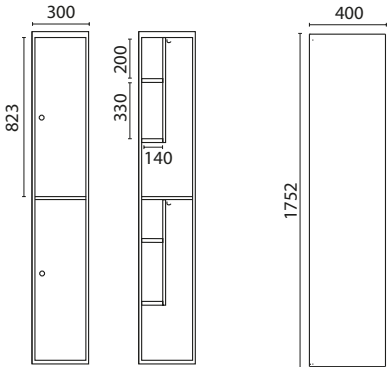

SKOLSKÅP H302

Bredd: 300 mm

Djup: 400 mm

Höjd: 1752 mm

Plant tak

SKOLSKÅP H302

Bredd: 300 mm

Djup: 550 mm

Höjd: 1752 mm

Plant tak