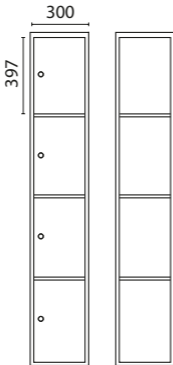

SKOLSKÅP H304

Bredd: 300 mm

Djup: 400 mm

Höjd bak: 1861 mm

Höjd fram: 1752 mm

Sluttande tak

1861

400