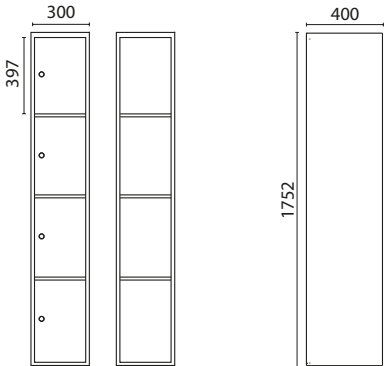

SKOLSKÅP H304

Bredd: 300 mm

Djup: 400 mm

Höjd: 1752 mm

Plant tak

SKOLSKÅP H304

Bredd: 300 mm

Djup: 550 mm

Höjd: 1752 mm

Plant tak